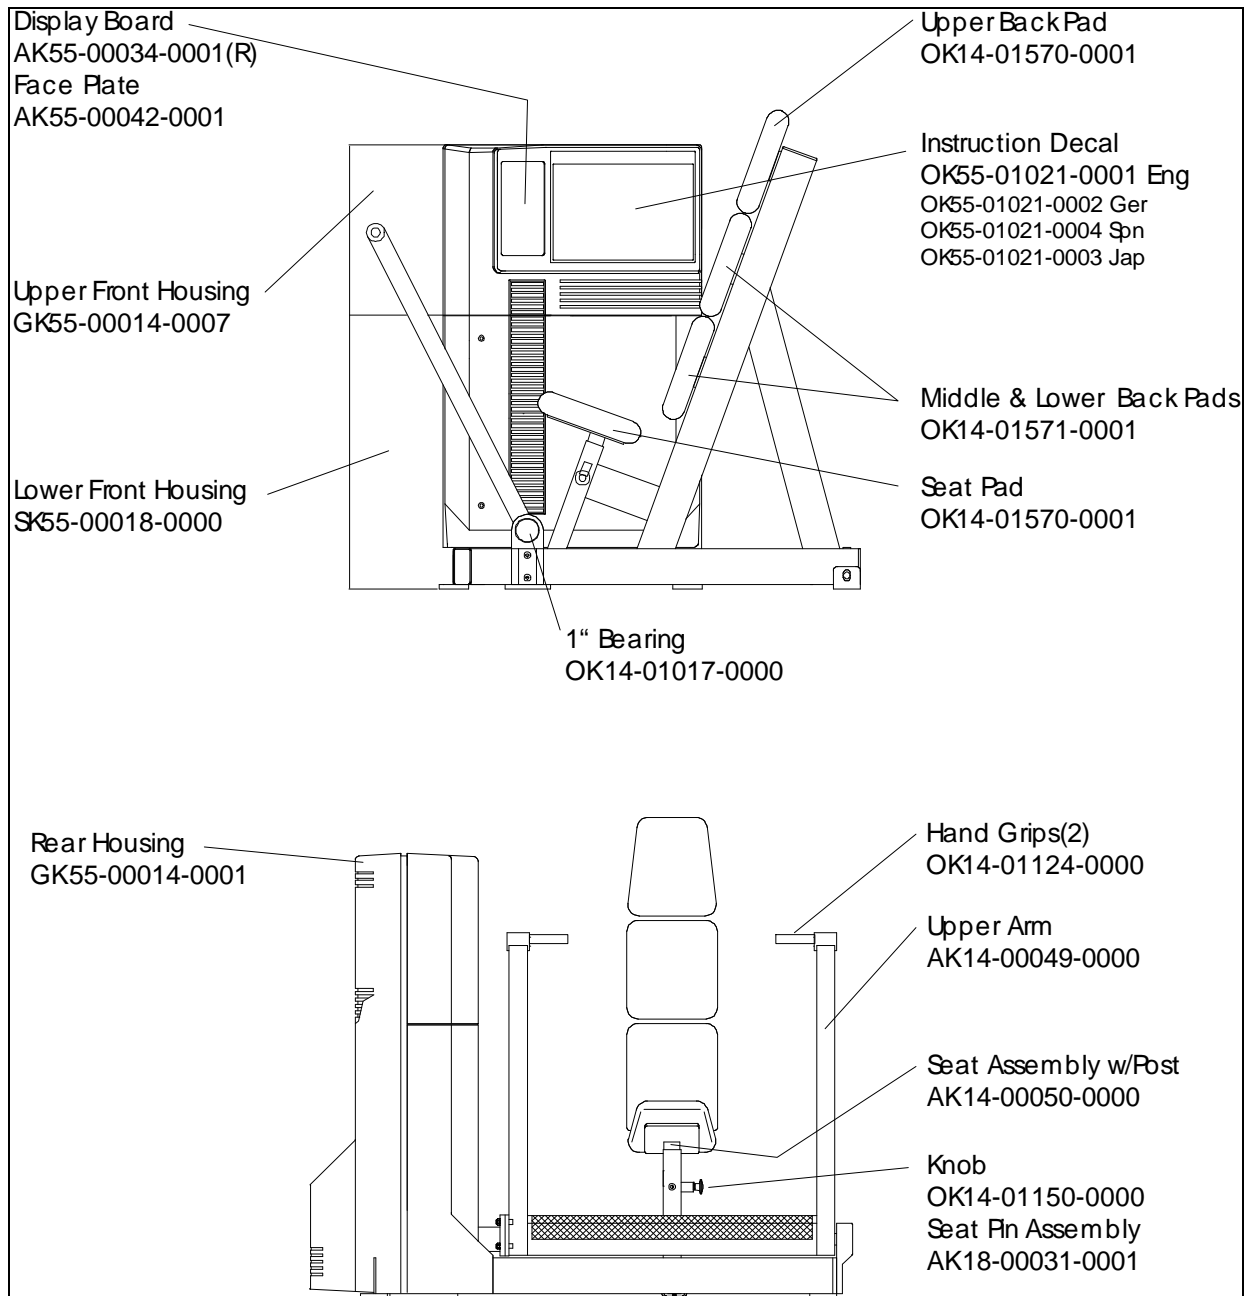

**LT-CP
CHEST PRESS CIRCUIT**

GK55-00002-XXXX
SN # 15272 -16224

**LT-CP
CHEST PRESS CIRCUIT**

**GK55-00002-XXXX
SN # 15272 -16224**

**LT-CP
CHEST PRESS CIRCUIT**

GK55-00002-XXXX

SN # 15272 -16224