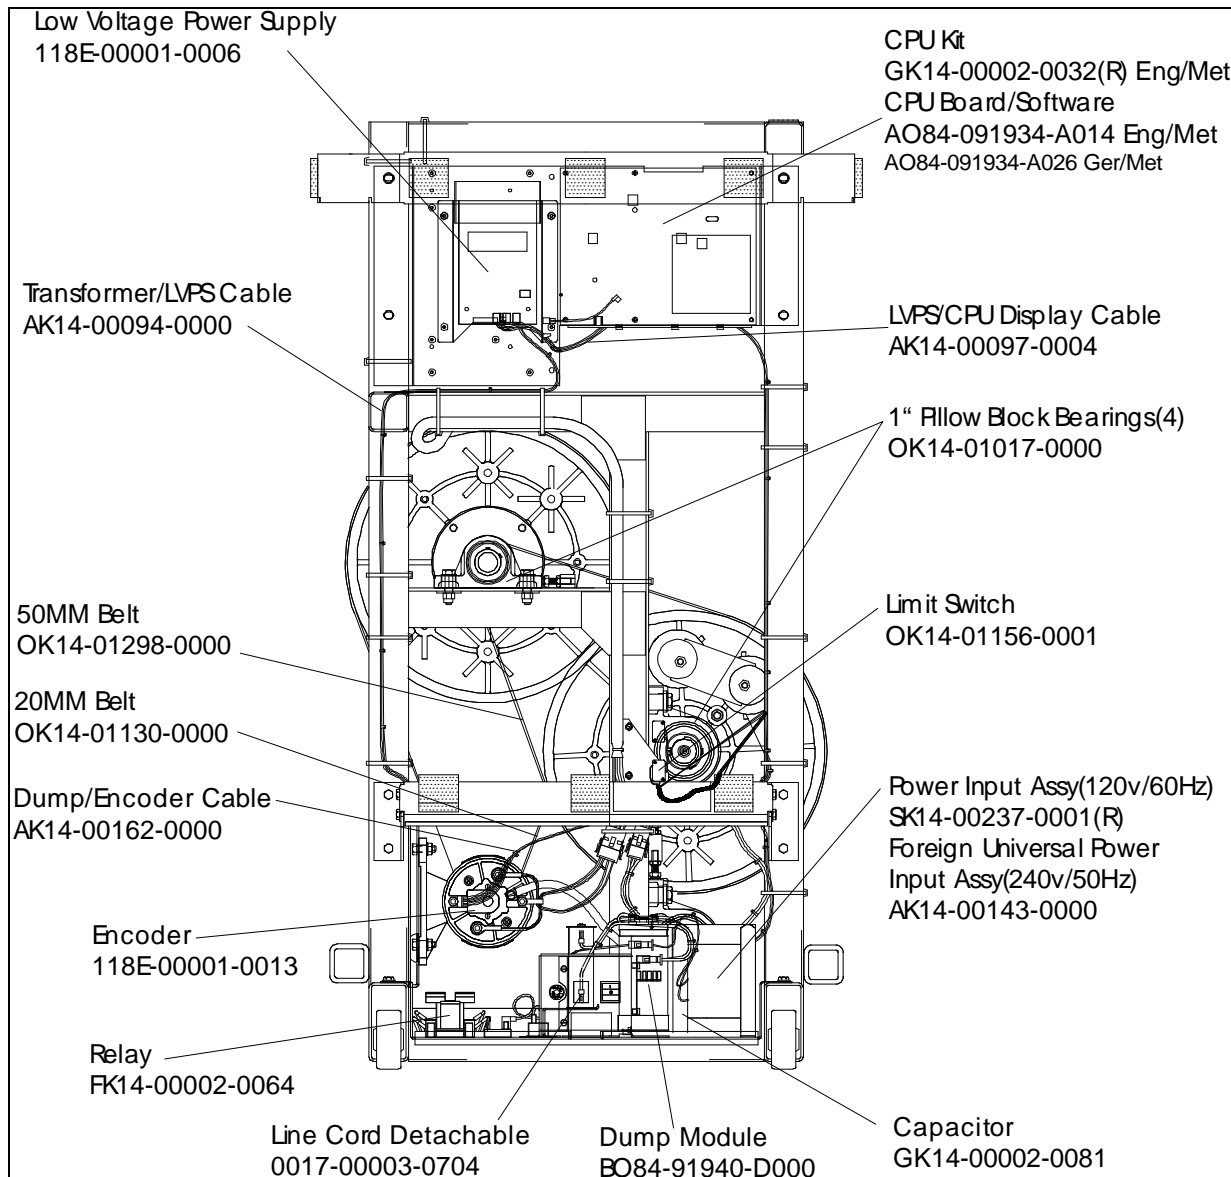

**LT-CP
CHEST PRESS CIRCUIT**

GK55-00002-XXXX
SN # 15272 -16224

**LT-CP
CHEST PRESS CIRCUIT**

**GK55-00002-XXXX
SN # 15272 -16224**

**LT-CP
CHEST PRESS CIRCUIT**

GK55-00002-XXXX

SN # 15272 -16224